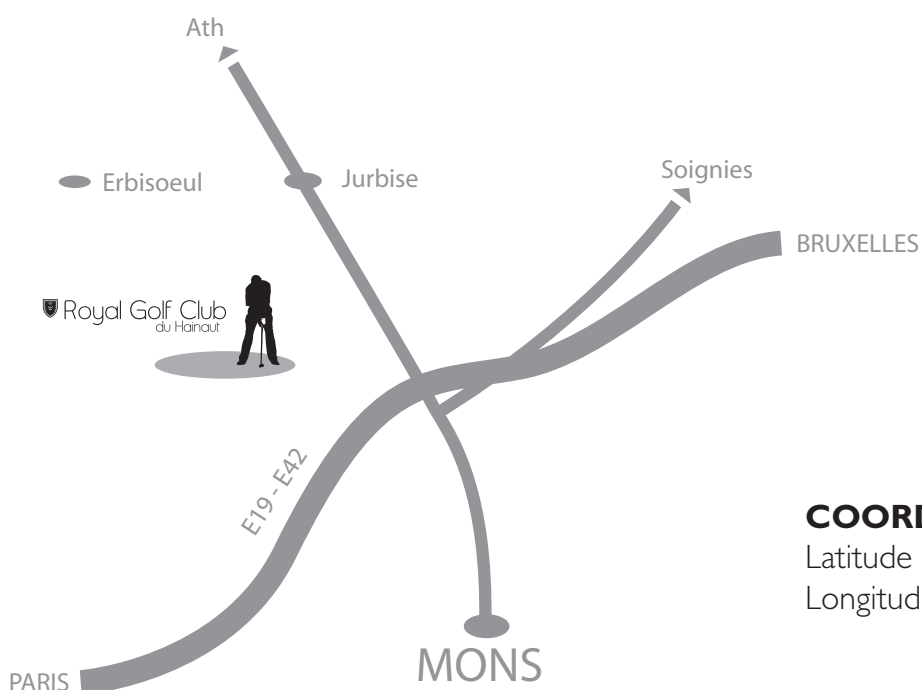

## PLAN D'ACCÈS :

---

Autoroute E19-E42.

Paris - Bruxelles : sortie 23.

Bruxelles - Paris : sortie 23bis.

Au premier feu rouge, prendre à droite direction Ath pendant 3,5 kilomètres.

L'entrée du golf se trouve sur votre gauche, quelques centaines de mètres après l'Académie de Police E.Vaes.

## COORDONNÉES GPS

Latitude 50° 30' 23"

Longitude 3° 55' 37"